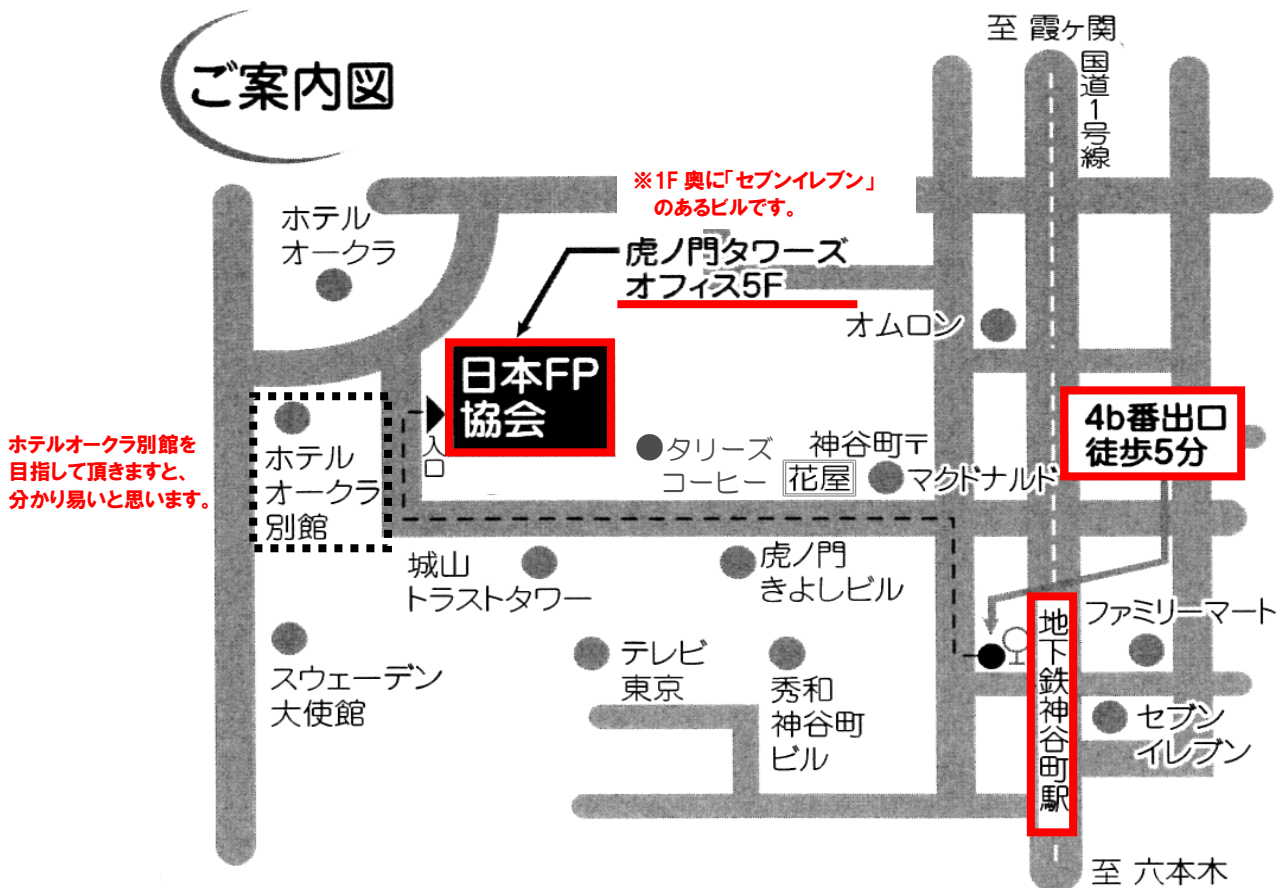

「くらしとお金のFP相談室(本部事務所)」

ご案内図

最寄り駅は、

東京メトロ 地下鉄 日比谷線 神谷町(かみやちょう) 駅4b出口です。

<ご注意>

住所は港区虎ノ門ですが、最寄り駅は地下鉄日比谷線の「神谷町」駅となります。

分かりにくいようでしたら、下記番号へお電話ください。

TEL:03-5403-9785

- ・駐車場はありませんので電車、バス等でお越しください
- ・託児施設はありませんのでお子様連れでのご相談は、ご遠慮ください
- ・FP相談室では禁煙とさせていただきます

「くらしとお金のFP相談室（本部事務所）」

土曜日相談 入口のご案内図

土曜日は休館日のため、正門からは入場できません。
お手数ですが、下図のとおり、通用口へお回りいただき、
5Fまでお上がりくださいますようお願いいたします。

分かりにくいようでしたら、下記番号へお電話ください。